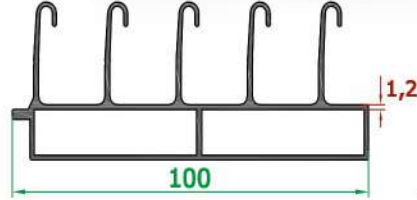

1601

Profil Kodu / Profile Code

0,538 kg/m

Eşiksiz Alt Kasa Profili - Frame Profile without Threshold

1602

Profil Kodu / Profile Code

1,330 kg/m

Eşikli Alt Kasa Profili - Threshold Lower Frame Profile

1603

Profil Kodu / Profile Code

1,402 kg/m

Üst Kasa Profili - Upper Frame Profile

1604

Profil Kodu / Profile Code

1,215 kg/m

Alt Baza Profili - Lower Frame Profile