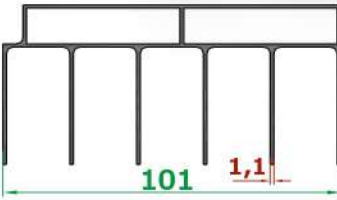

1601

Profil Kodu / Profile Code

0,538 kg/m

Eşiksiz Alt Kasa Profili - Frame Profile without Threshold

1602

Profil Kodu / Profile Code

1,330 kg/m

Eşikli Alt Kasa Profili - Threshold Lower Frame Profile

1603

Profil Kodu / Profile Code

1,402 kg/m

Üst Kasa Profili - Upper Frame Profile

1604

Profil Kodu / Profile Code

1,215 kg/m

Alt Baza Profili - Lower Frame Profile