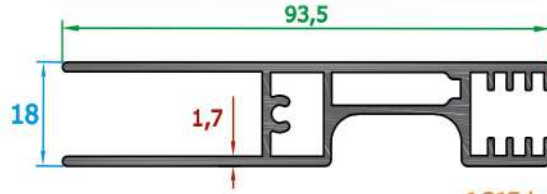

1603

Profil Kodu / Profile Code

1,402 kg/m

Üst Kasa Profili - Upper Frame Profile

1604

Profil Kodu / Profile Code

1,215 kg/m

Alt Baza Profili - Lower Frame Profile