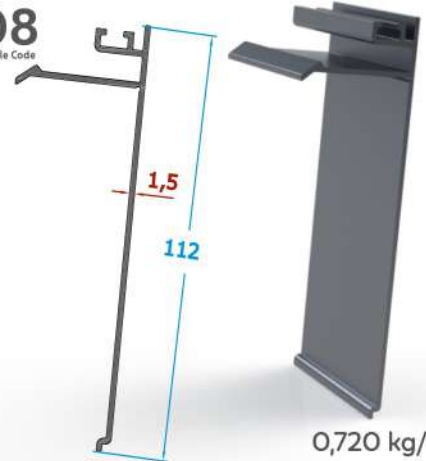

6007
Profil Kodu / Profile Code

0,466 kg/m

Üst Yan Kapak Profili (Yan Kapak) - Side Ceover Profile

6008
Profil Kodu / Profile Code

0,720 kg/m

Oluk ve Arka Taşıyıcı Kapak Profili - Carrier Cover Profile

6009
Profil Kodu / Profile Code