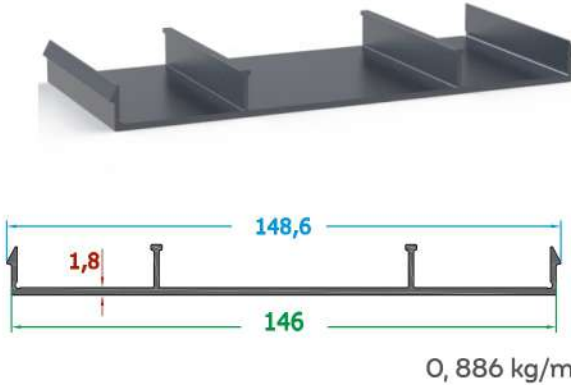

6007
Profil Kodu / Profile Code

0,466 kg/m

Üst Yan Kapak Profili (Yan Kapak) - Side Ceover Profile

6008
Profil Kodu / Profile Code

0,720 kg/m

Oluk ve Arka Taşıyıcı Kapak Profili - Carrier Cover Profile

6009
Profil Kodu / Profile Code