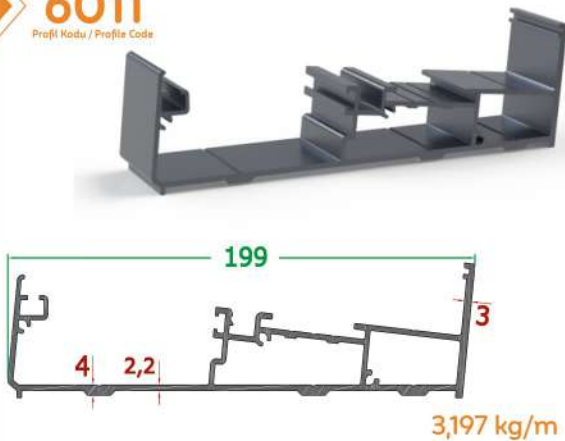

6007
Profil Kodu / Profile Code

0,466 kg/m

Üst Yan Kapak Profili (Yan Kapak) - Side Ceover Profile

6008
Profil Kodu / Profile Code

0,720 kg/m

Oluk ve Arka Taşıyıcı Kapak Profili - Carrier Cover Profile

6009
Profil Kodu / Profile Code

0,886 kg/m

Oluk Alt Kapak Profili - Gutter Bottom Cover Profile

6010
Profil Kodu / Profile Code

4,850 kg/m

Düz Oluk Profili - Flat Gutter Profile

6011
Profil Kodu / Profile Code

3,197 kg/m

Duvar Tutucu Profili (Arka Taşıyıcı) - Rear Transmitter Profile